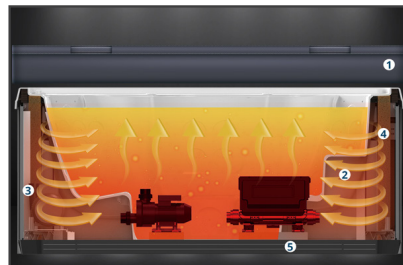

ENERGIE EFFIZIENZ

5-stufiges „Platinum-Lock“ Vollschaum Isoliersystem - basierend auf jahrzehntelang bewährter Kühlschrankschrank-Isolier-Technologie:

- Isolierte ABS-Kunststoffwanne
- Dreilagigen-Wärmeschutz Verkleidung
- Platinum Lock Isoliermaterial aus 25 mm hochdichtem Schaumstoff und einem 1 mm starken Alu-Hitzeschild
- Konische HI-Abdeckung mit Andruckgurte, versperrbar
- Weichzell-Vollausschäumung