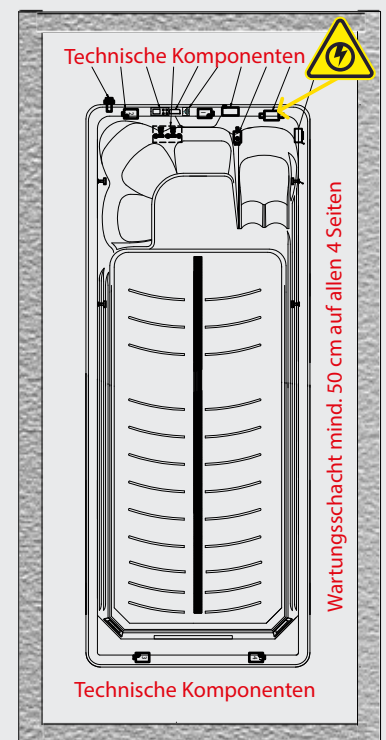

BAUSEITIGE VORAUSSETZUNGEN

- ✓ **STROM:** 5 poliges Kabel / 2,5mm² Drahtstärke / 3 x 16 Amp. C-Sicherung (bei max. 25 m Kabellänge); Anschluss direkt an die Steuerungsbox des Pools
- ✓ **WASSER:** kein fixer Anschluss für Zu- oder Ablauf; Entleerung mittels Tauchpumpe
- ✓ **UNTERGRUND:** absolut eben und befestigt; idealerweise 15cm Betonplatte mit einer Flächenbelastung von ca. 600 - 800 kg/m²
- ✓ **ZUGÄNGLICHKEIT:** freier Zugang zum Aufstellort (Kranein-bringung, Zufahrt, Gebäude, Bäume, Hochleitungen) muss gewährleistet sein
- ✓ **POOL-ABDECKUNG:** achten Sie bereits bei der Planung auf die Positionierung, Ablage und Bedienung der Abdeckung
- ✓ **EIN- UND VERBAU:** der Technikbereich muss für Wartungsarbeiten zugänglich bleiben - idealerweise auf allen 4 Seiten; Schacht darf nicht geflutet werden

>>> siehe modellspezifische Architektenzeichnung!