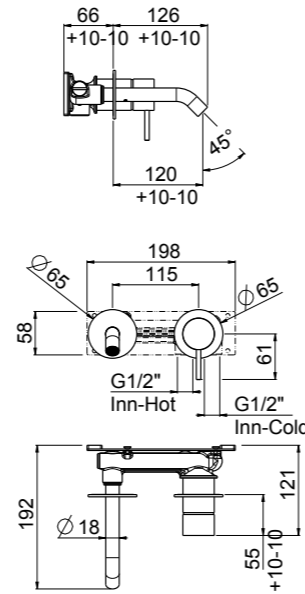

ART. W2502 concealed part € 136,00

PN

0-NVS2700-316¹ TOTAL € 473,00

¹ Order outer part number + concealed part number
PN See legend on page 10

ART. 0-NVS2900-316 center distance 190 mm € 170,00

ART. 0-NVS2901-316 center distance 258 mm € 194,00