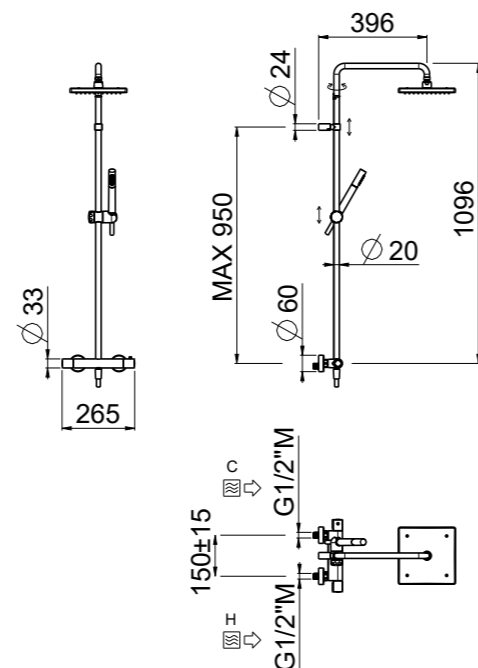

DUEMILLIMETRI

SQUARE

PN SET ART	CARTRIDGE	SHOWER HEAD	SHOWER	€
00-1821Q-06E-CR	THERMOSTATIC	DUEMILLIMETRI 200X200 INOX	SQUARE ABS	477,00
00-1822Q-06E-CR	THERMOSTATIC	DUEMILLIMETRI 250X250 INOX	SQUARE ABS	513,00
01-1821Q-06E-CR	MECHANICAL	DUEMILLIMETRI 200X200 INOX	SQUARE ABS	493,00
01-1822Q-06E-CR	MECHANICAL	DUEMILLIMETRI 250X250 INOX	SQUARE ABS	529,00